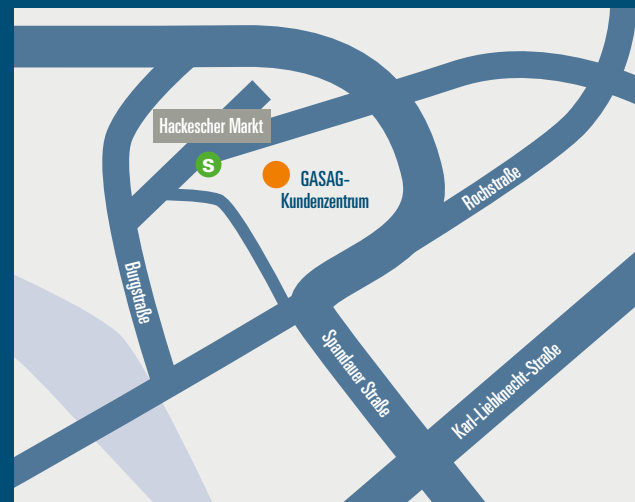

Wir freuen uns auf Sie.

Willkommen in unserem energieeffizienten Haus im Hackeschen Quartier. Mitten in Berlin – und vor allem ganz nah bei Ihnen: Das ist das GASAG-Kundenzentrum. Hier sind wir persönlich für Sie da, um Ihre Fragen rund um die Themen Energie und Erdgas vor Ort zu beantworten.

Dank unserer kundenfreundlichen Öffnungszeiten ermöglichen wir Ihnen eine ruhige und ausführliche Beratung. Und für zu Hause geben wir Ihnen gerne Entscheidungshilfen mit.

Kontakt.

Wir freuen uns auf Ihren Besuch.

GASAG Berliner Gaswerke Aktiengesellschaft
Kundenzentrum/Energiesparberatung
Henriette-Herz-Platz 4
10178 Berlin
(S-Bhf. Hackescher Markt)
E-Mail: kundenzentrum@gasag.de
Internet: gasag.de

Öffnungszeiten

Mo, Mi, Fr: 10–18 Uhr
Di, Do: 10–20 Uhr
Sa: 10–16 Uhr

ERDGAS

Schön, dass Sie reinschauen.

Ins GASAG-Kundenzentrum.

DIE BERLINER ENERGIE | **GASAG**